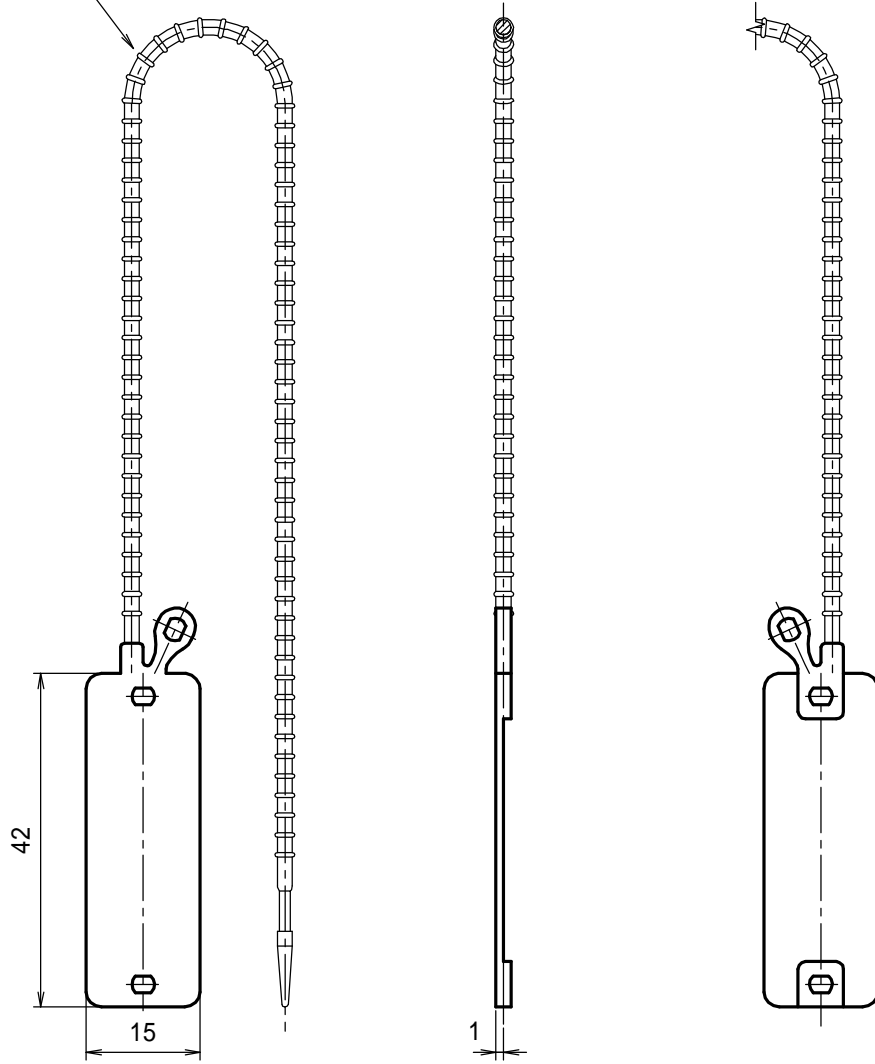

結束部の長さ 200mm

注) 寸法は若干異なります

製品仕様図

尺度	品名	ワンタッチカラーエフ
1 / 1	名	KFY - 1 LW
第三角法	図番	KF11371B 

1		S - PVC		
符号	名称	材質	個数	備考

未来工業株式会社