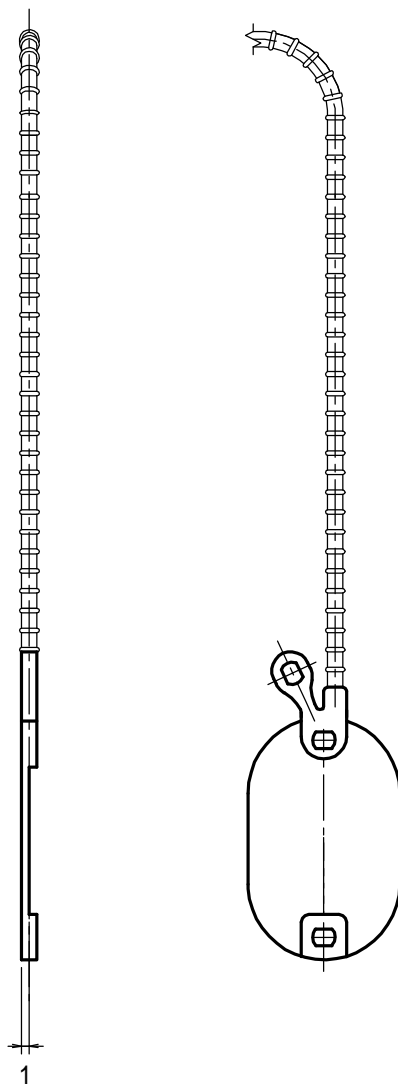

結束部の長さ 200mm

注) 寸法は若干異なります

製品仕様図

尺度	品名	ワンタッチカラーエフ
1 / 1		KFY-2030LW
第三角法	図番	KF11271B 

1		S - PVC		
符号	名称	材質	個数	備考

**未来工業株式会社**