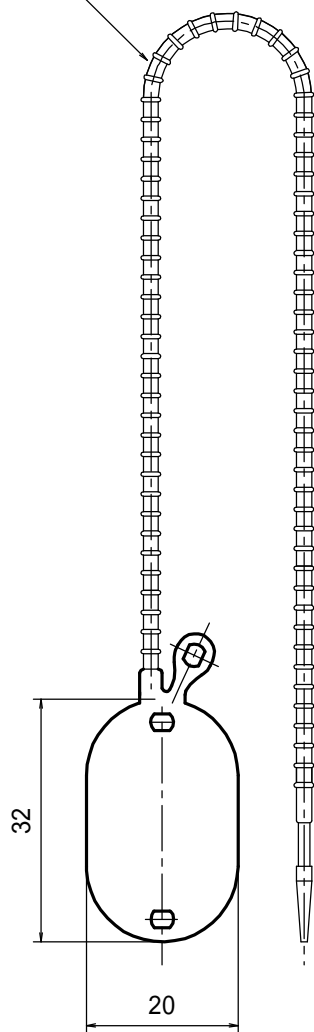

結束部の長さ 200mm

注) 寸法は若干異なります

製品仕様図

尺度	品名	ワンタッチカラーエフ
1 / 1		KFY-2030LW
第三角法	図番	KF11271B 

1		S - PVC		
符号	名称	材質	個数	備考

**未来工業株式会社**