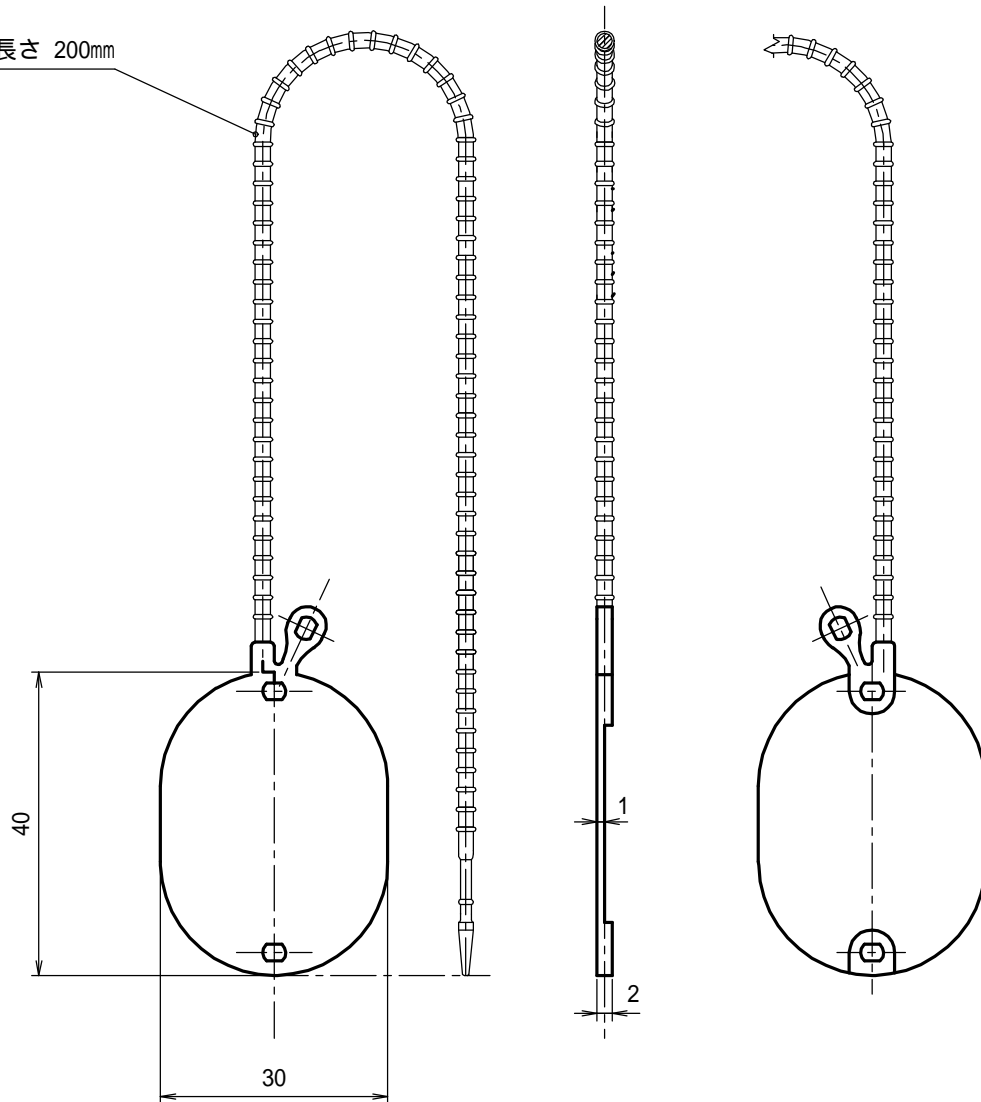

結束部の長さ 200mm

注) 寸法は若干異なります

製品仕様図

尺度	品名	ワンタッチカラーエフ
1 / 1		KFY - 3040LW
第三角法	図番	KF11671C 

1		S - PVC		
符号	名称	材質	個数	備考

**未来工業株式会社**