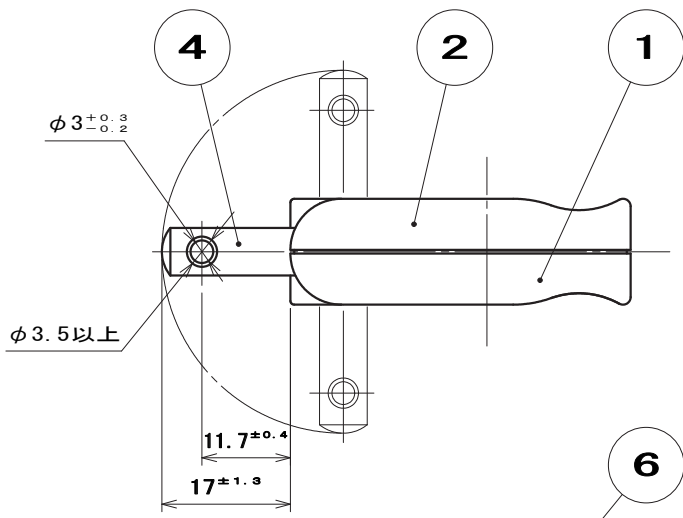

品番 別表による

電気用品の記号
<PS>E JET

適用電線：平形コード

700ワットまで	0.75mm ²
1200ワットまで	1.25mm ²
1500ワットまで	2mm ²

適用圧着端子

0.75mm²~1.25mm²は R1.25-3.5
 2mm²は R2-3.5

別表	
品番	製品の色
MP7004W1	白
MP7004B	黒

6	六角ナット	1	炭素鋼線	ニッケルめっき	M3
5	なべ小ねじ	2	炭素鋼線	ニッケルめっき	M3×11
4	刃	2	黄銅板		
3	コマ	1	ユリア樹脂	色：別表による	
2	蓋	1	ユリア樹脂	色：別表による	
1	器台	1	ユリア樹脂	色：別表による	
部番	部品名	個数	材質	処理	摘要

尺度 1/1	三角法	定格 2P. 15A. 125V.	品名 ムービープラグ
	単位 mm	作成 2009年 6月 2日	

株式会社 明工社 MEIKOSHA CO., LTD.