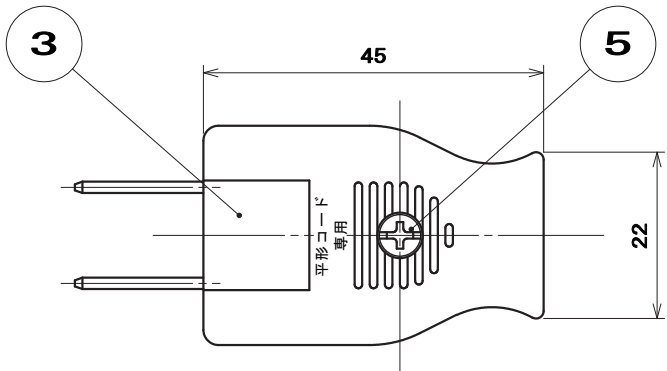

品番 別表による

電気用品の記号
<PS>E JET

適用電線：平形コード

700ワットまで	0.75mm ²
1200ワットまで	1.25mm ²
1500ワットまで	2mm ²

適用圧着端子

0.75mm²~1.25mm²は R1.25-3.5
 2mm²は R2-3.5

別表	
品番	製品の色
MP7004W1	白
MP7004B	黒

6	六角ナット	1	炭素鋼線	ニッケルめっき	M3
5	なべ小ねじ	2	炭素鋼線	ニッケルめっき	M3×11
4	刃	2	黄銅板		
3	コマ	1	ユリア樹脂	色：別表による	
2	蓋	1	ユリア樹脂	色：別表による	
1	器台	1	ユリア樹脂	色：別表による	
部番	部品名	個数	材質	処理	摘要

尺度 1/1	三角法	定格 2P. 15A. 125V.	品名 ムービープラグ
	単位 mm	作成 2009年 6月 2日	

株式会社 明工社 MEIKOSHA CO., LTD.