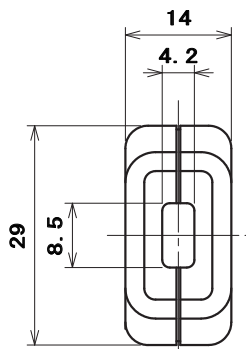

品番 別表による

電気用品の記号
<PS>E JET

適用電線：平形コード

700ワットまで	0.75mm ²
1200ワットまで	1.25mm ²
1500ワットまで	2mm ²

適用圧着端子

0.75mm²~1.25mm²は R1.25-3.5
 2mm²は R2-3.5

別表	
品番	製品の色
MP7004W1	白
MP7004B	黒

6	六角ナット	1	炭素鋼線	ニッケルめっき	M3
5	なべ小ねじ	2	炭素鋼線	ニッケルめっき	M3×11
4	刃	2	黄銅板		
3	コマ	1	ユリア樹脂	色：別表による	
2	蓋	1	ユリア樹脂	色：別表による	
1	器台	1	ユリア樹脂	色：別表による	
部番	部品名	個数	材質	処理	摘要

尺度 1/1	三角法	定格 2P. 15A. 125V.	品名 ムービープラグ
	単位 mm	作成 2009年 6月 2日	

株式会社 明工社 MEIKOSHA CO., LTD.