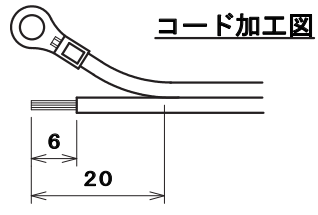

品番 別表による

電気用品の記号
<PS>E JET

適用電線：平形コード

700ワットまで	0.75mm ²
1200ワットまで	1.25mm ²
1500ワットまで	2mm ²

適用圧着端子

0.75mm²~1.25mm²は R1.25-3.5
 2mm²は R2-3.5

別表	
品番	製品の色
MP7004W1	白
MP7004B	黒

6	六角ナット	1	炭素鋼線	ニッケルめっき	M3
5	なべ小ねじ	2	炭素鋼線	ニッケルめっき	M3×11
4	刃	2	黄銅板		
3	コマ	1	ユリア樹脂	色：別表による	
2	蓋	1	ユリア樹脂	色：別表による	
1	器台	1	ユリア樹脂	色：別表による	
部番	部品名	個数	材質	処理	摘要

尺度 1/1	三角法	定格 2P. 15A. 125V.	品名 ムービープラグ
	単位 mm	作成 2009年 6月 2日	

株式会社 明工社 MEIKOSHA CO., LTD.