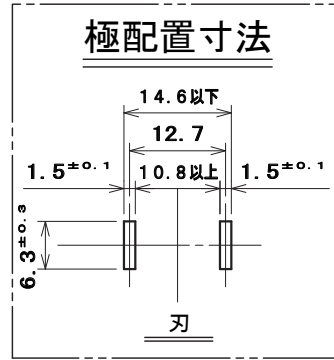

品番 別表による

電気用品の記号
<PS>E JET

適用電線：平形コード

700ワットまで	0.75mm ²
1200ワットまで	1.25mm ²
1500ワットまで	2mm ²

適用圧着端子

0.75mm²~1.25mm²は R1.25-3.5
 2mm²は R2-3.5

別表	
品番	製品の色
MP7004W1	白
MP7004B	黒

6	六角ナット	1	炭素鋼線	ニッケルめっき	M3
5	なべ小ねじ	2	炭素鋼線	ニッケルめっき	M3×11
4	刃	2	黄銅板		
3	コマ	1	ユリア樹脂	色：別表による	
2	蓋	1	ユリア樹脂	色：別表による	
1	器台	1	ユリア樹脂	色：別表による	
部番	部品名	個数	材質	処理	摘要

尺度 1/1	三角法	定格 2P. 15A. 125V.	品名 ムービープラグ
	単位 mm	作成 2009年 6月 2日	

株式会社 明工社 MEIKOSHA CO., LTD.