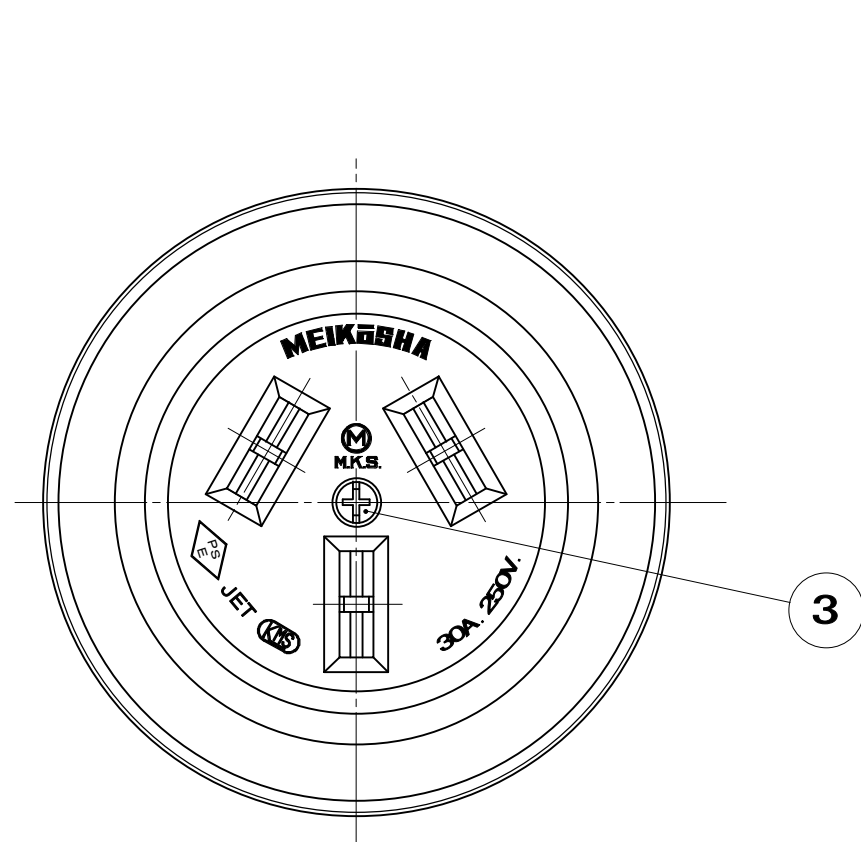

品番 MR2708

電気用品の記号  PS E JET

適用電線

600V ビニル絶縁電線 (IV)
 600V ビニル絶縁ビニルシースケーブル (VVF)
 Cu単線: φ2.6
 より線: 5.5mm²

3	なべ小ねじ	1	炭素鋼線	垂鉛めっき・クロメート処理	
2	蓋	1	フェノール樹脂	色: 黒	
1	器台	1	磁器	色: 白	
部番	部品名	個数	材質	処理	摘要
尺度	三角法	定格 3P. 30A. 250V.	品名		
1	単位 mm	作成 2006年2月2日	3P 30A コンセント		
株式会社 明 工 社			MEIKOSHA CO., LTD.		