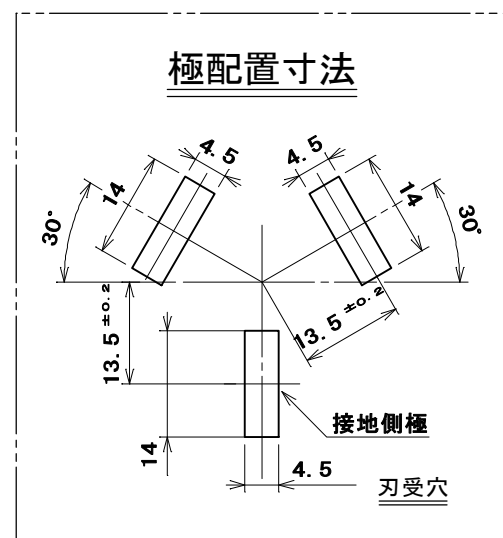

品番 MR2708

電気用品の記号  PS E JET

適用電線

600V ビニル絶縁電線 (IV)
 600V ビニル絶縁ビニルシースケーブル (VVF)
 Cu単線: φ2.6
 より線: 5.5mm²

3	なべ小ねじ	1	炭素鋼線	垂鉛めっき・クロメート処理	
2	蓋	1	フェノール樹脂	色: 黒	
1	器台	1	磁器	色: 白	
部番	部品名	個数	材質	処理	摘要
尺度	三角法	定格 3P. 30A. 250V.	品名		
1	単位 mm	作成 2006年2月2日	3P 30A コンセント		
株式会社 明 工 社			MEIKOSHA CO., LTD.		