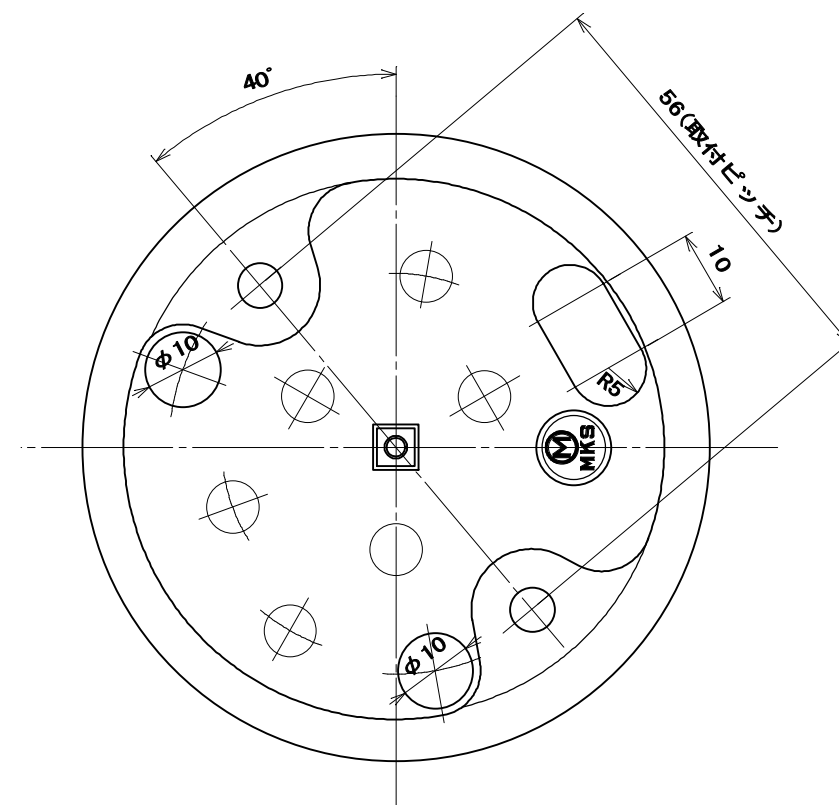

品番 MR2708

電気用品の記号  PS E JET

適用電線

600V ビニル絶縁電線 (IV)
 600V ビニル絶縁ビニルシースケーブル (VVF)
 Cu単線: φ2.6
 より線: 5.5mm²

3	なべ小ねじ	1	炭素鋼線	垂鉛めっき・クロメート処理	
2	蓋	1	フェノール樹脂	色: 黒	
1	器台	1	磁器	色: 白	
部番	部品名	個数	材質	処理	摘要
尺度	三角法	定格 3P. 30A. 250V.	品名		
1	単位 mm	作成 2006年2月2日	3P 30A コンセント		
株式会社 明 工 社			MEIKOSHA CO., LTD.		