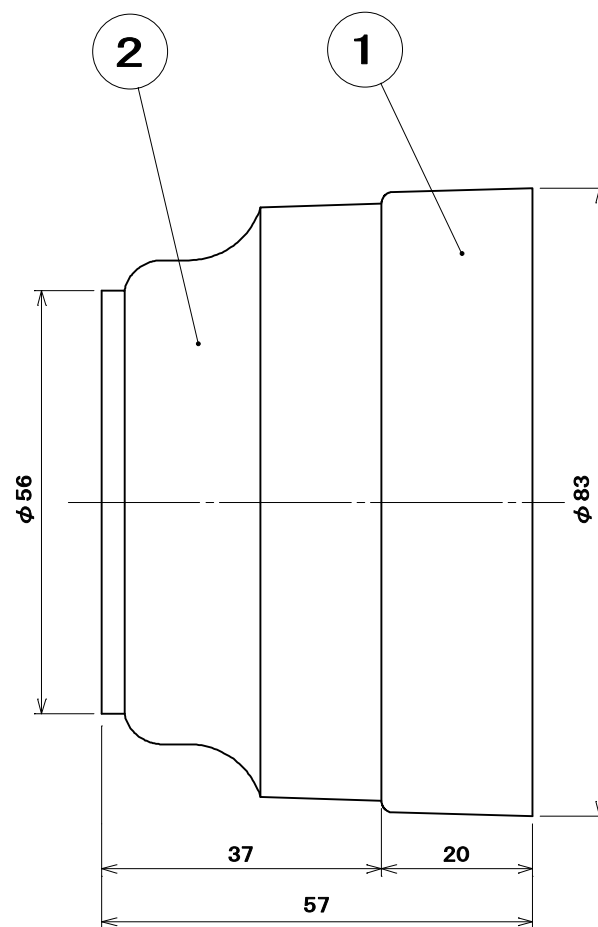

品番 MR2708

電気用品の記号  PS E JET

適用電線

600V ビニル絶縁電線 (IV)
 600V ビニル絶縁ビニルシースケーブル (VVF)
 Cu単線: φ2.6
 より線: 5.5mm²

3	なべ小ねじ	1	炭素鋼線	垂鉛めっき・クロメート処理	
2	蓋	1	フェノール樹脂	色: 黒	
1	器台	1	磁器	色: 白	
部番	部品名	個数	材質	処理	摘要
尺度	三角法	定格 3P. 30A. 250V.	品名		
1	単位 mm	作成 2006年2月2日	3P 30A コンセント		
株式会社 明 工 社			MEIKOSHA CO., LTD.		