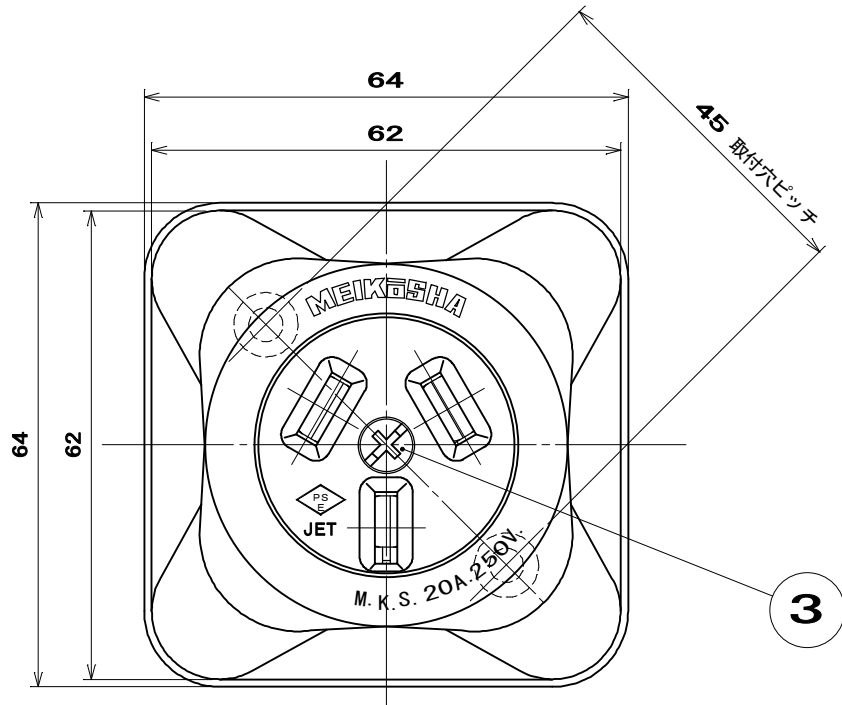

品番 **MR2748**
 電気用品の記号  **JET**

極配置寸法

3	タッピンねじBタイト	1	炭素鋼線	ニッケルメッキ	M4×20
2	蓋	1	フェノール樹脂		色:黒
1	器台	1	フェノール樹脂		色:黒
部番	部品名	個数	材質	処理	摘要
尺度	三角法	定格 3P. 20A. 250V.	品名		
1	単位 mm	作成 2002年1月8日	3P20A角形コンセント		
株式会社 明工社 MEIKOSHA CO., LTD.					