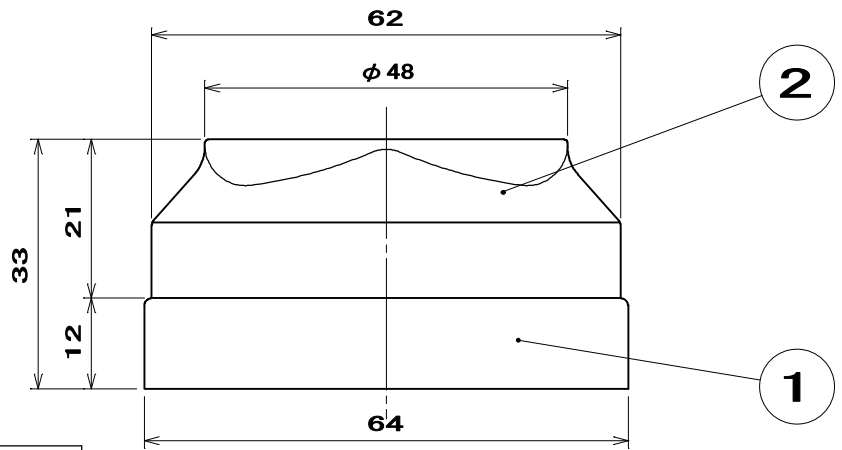

品番 **MR2748**
 電気用品の記号  **JET**

極配置寸法

3	タッピンねじBタイト	1	炭素鋼線	ニッケルメッキ	M4×20
2	蓋	1	フェノール樹脂		色:黒
1	器台	1	フェノール樹脂		色:黒
部番	部品名	個数	材質	処理	摘要
尺度	三角法	定格 3P. 20A. 250V.	品名		
1	単位 mm	作成 2002年1月8日	3P20A角形コンセント		
株式会社 明工社 MEIKOSHA CO., LTD.					