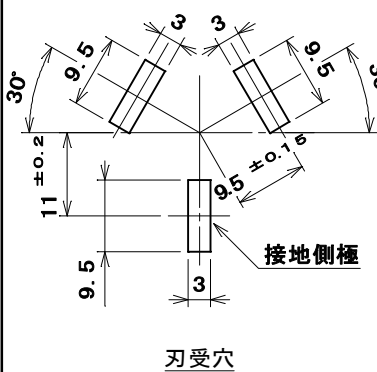

品番 **MR2748**
 電気用品の記号  **JET**

極配置寸法

3	タッピンねじBタイト	1	炭素鋼線	ニッケルメッキ	M4×20
2	蓋	1	フェノール樹脂		色:黒
1	器台	1	フェノール樹脂		色:黒
部番	部品名	個数	材質	処理	摘要
尺度	三角法	定格 3P. 20A. 250V.	品名		
1	単位 mm	作成 2002年1月8日	3P20A角形コンセント		
株式会社 明工社 MEIKOSHA CO., LTD.					