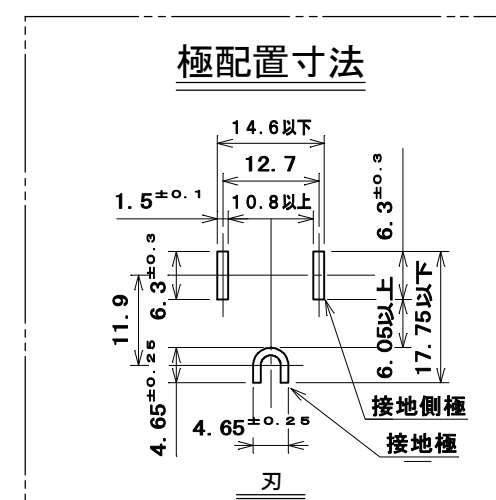

品番 ME2941

電気用品の記号  JET

8	絶縁被覆付丸形圧着端子	1			R1.25-4
7	タッピンねじ皿2種	1	炭素鋼線	亜鉛めっき・クロメート処理	φ3×12
6	リード線	1		PE-VSF1.25mm ² 色:緑/黄	
5	接地刃	1	黄銅板	ニッケルめっき	
4	刃受	2	黄銅板	ニッケルめっき	
3	ゴムカバー (B)	1	合成ゴム	色:黒	
2	蓋	1	難燃性ABS樹脂	色:白	
1	器台	1	ユリア樹脂	色:白	
部番	部品名	個数	材質	処理	摘要

尺度	三角法	定格 2P+E, 15A, 125V.	品名	逆接地防水アダプター
1	単位 mm	作成 2002年7月2日		

株式会社 明工社 MEIKOSHA CO., LTD.