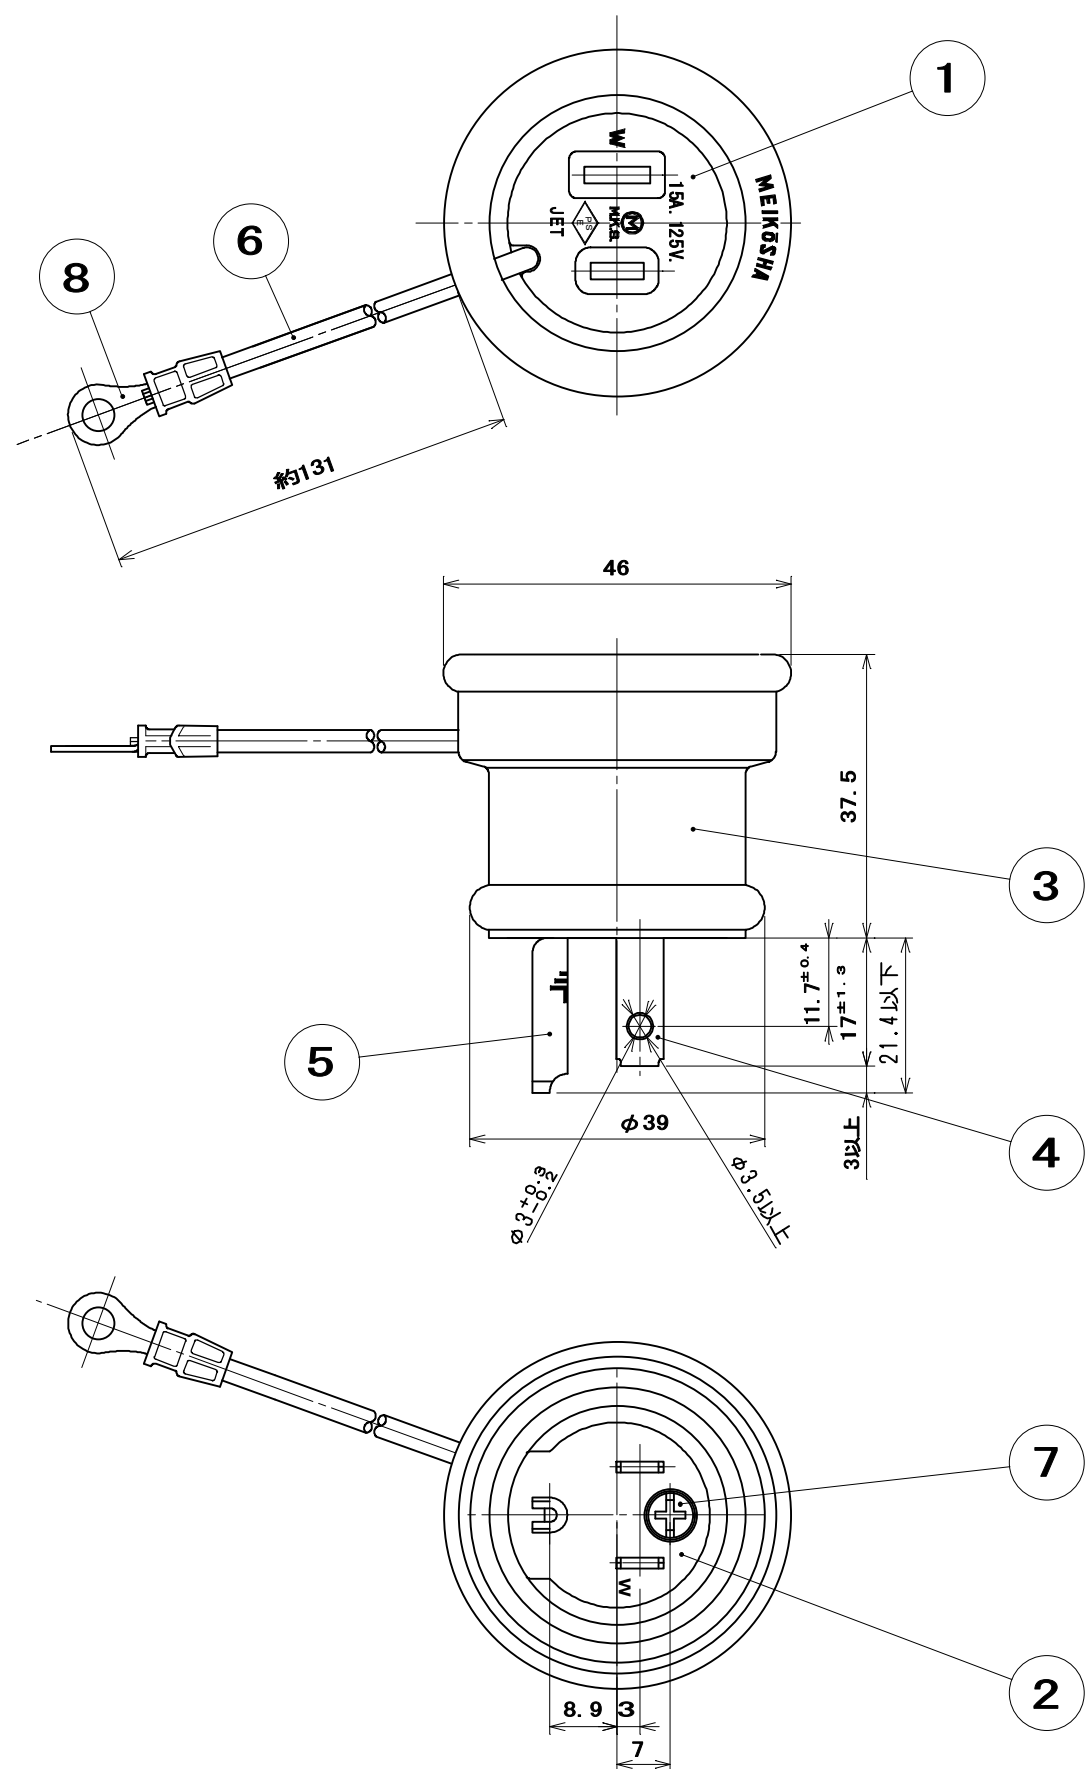

品番 ME2941

電気用品の記号  JET

8	絶縁被覆付丸形圧着端子	1			R1.25-4
7	タッピンねじ皿2種	1	炭素鋼線	亜鉛めっき・クロメート処理	φ3×12
6	リード線	1		PE-VSF1.25mm ² 色:緑/黄	
5	接地刃	1	黄銅板	ニッケルめっき	
4	刃受	2	黄銅板	ニッケルめっき	
3	ゴムカバー (B)	1	合成ゴム	色:黒	
2	蓋	1	難燃性ABS樹脂	色:白	
1	器台	1	ユリア樹脂	色:白	
部番	部品名	個数	材質	処理	摘要

尺度	三角法	定格 2P+E, 15A, 125V.	品名	逆接地防水アダプター
1	単位 mm	作成 2002年7月2日		

株式会社 明工社 MEIKOSHA CO., LTD.