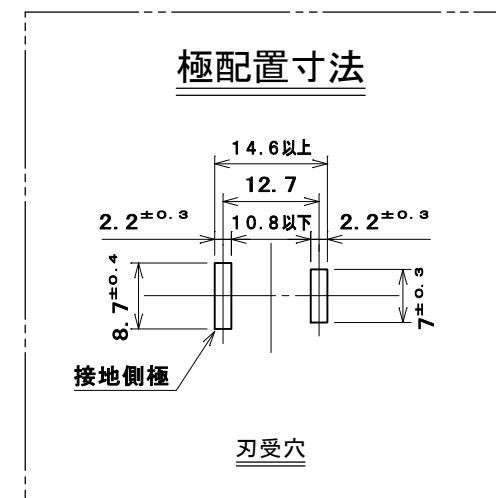

品番 ME2941

電気用品の記号  JET

8	絶縁被覆付丸形圧着端子	1			R1.25-4
7	タッピンねじ皿2種	1	炭素鋼線	亜鉛めっき・クロメート処理	φ3×12
6	リード線	1		PE-VSF1.25mm ² 色:緑/黄	
5	接地刃	1	黄銅板	ニッケルめっき	
4	刃受	2	黄銅板	ニッケルめっき	
3	ゴムカバー (B)	1	合成ゴム	色:黒	
2	蓋	1	難燃性ABS樹脂	色:白	
1	器台	1	ユリア樹脂	色:白	
部番	部品名	個数	材質	処理	摘要

尺度	三角法	定格 2P+E, 15A, 125V.	品名	逆接地防水アダプター
1	単位 mm	作成 2002年7月2日		

株式会社 明工社 MEIKOSHA CO., LTD.