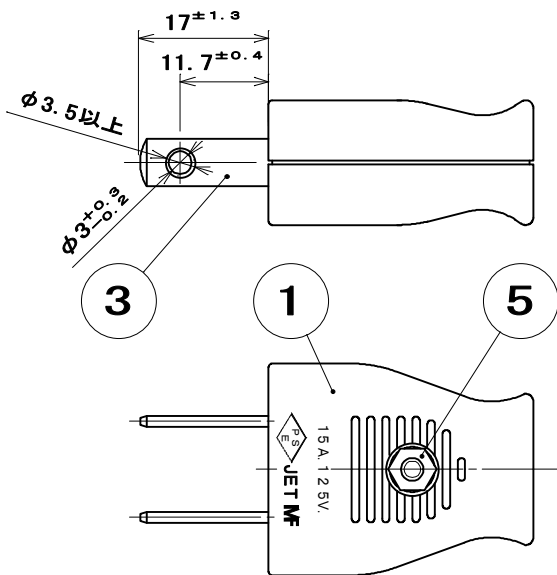

品番 別表による  
 電気用品の記号 

適用電線：平形コード

700ワットまで	0.75mm <sup>2</sup>
1200ワットまで	1.25mm <sup>2</sup>
1500ワットまで	2mm <sup>2</sup>

適用圧着端子：0.75mm<sup>2</sup>～1.25mm<sup>2</sup>は、R1.25-3.5  
 2mm<sup>2</sup>は、R2-3.5

別表	
品番	器台・蓋の色
MP2539W1	白
MP2539B	黒
MP2539G	グレー

部番	部品名	個数	材質	処	理	摘	要
5	六角ナット(3種)	1	炭素鋼線				M3用
4	セムスねじ	1	炭素鋼線				M3×13
3	端子刃	2	黄銅板				
2	蓋	1	ユリア樹脂	色	: 別表による		
1	器台	1	ユリア樹脂	色	: 別表による		

尺 度 1	三角法	定格	2P.15A.125V.	品 名	平形スモールプラグ
	単位 mm	作成	2000年4月11日		

株式会社 明 工 社 MEIKOSHA CO., LTD.