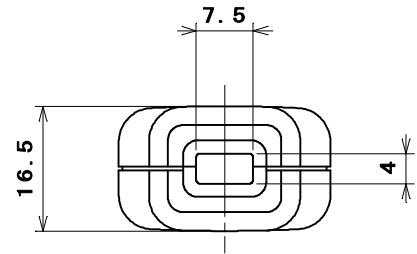

品番 別表による  
 電気用品の記号 

適用電線：平形コード

700ワットまで	0.75mm <sup>2</sup>
1200ワットまで	1.25mm <sup>2</sup>
1500ワットまで	2mm <sup>2</sup>

適用圧着端子：0.75mm<sup>2</sup>～1.25mm<sup>2</sup>は、R1.25-3.5  
 2mm<sup>2</sup>は、R2-3.5

別表	
品番	器台・蓋の色
MP2539W1	白
MP2539B	黒
MP2539G	グレー

部番	部品名	個数	材質	処	理	摘	要
5	六角ナット(3種)	1	炭素鋼線				M3用
4	セムスねじ	1	炭素鋼線				M3×13
3	端子刃	2	黄銅板				
2	蓋	1	ユリア樹脂	色	: 別表による		
1	器台	1	ユリア樹脂	色	: 別表による		

尺 度 1	三角法	定格	2P.15A.125V.	品 名	平形スモールプラグ
	単位 mm	作成	2000年4月11日		

株式会社 明 工 社 MEIKOSHA CO., LTD.