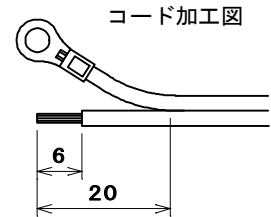

品番 別表による  
 電気用品の記号 

適用電線：平形コード

700ワットまで	0.75mm <sup>2</sup>
1200ワットまで	1.25mm <sup>2</sup>
1500ワットまで	2mm <sup>2</sup>

適用圧着端子：0.75mm<sup>2</sup>～1.25mm<sup>2</sup>は、R1.25-3.5  
 2mm<sup>2</sup>は、R2-3.5

別表	
品番	器台・蓋の色
MP2539W1	白
MP2539B	黒
MP2539G	グレー

部番	部品名	個数	材質	処	理	摘	要
5	六角ナット(3種)	1	炭素鋼線				M3用
4	セムスねじ	1	炭素鋼線				M3×13
3	端子刃	2	黄銅板				
2	蓋	1	ユリア樹脂	色	: 別表による		
1	器台	1	ユリア樹脂	色	: 別表による		

尺 度 1	三角法	定格	2P.15A.125V.	品 名	平形スモールプラグ
	単位 mm	作成	2000年4月11日		

株式会社 明 工 社 MEIKOSHA CO., LTD.