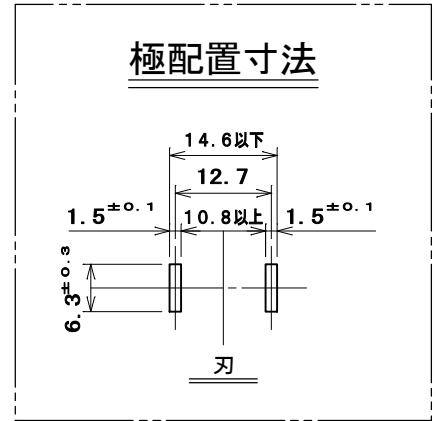

品番 別表による  
 電気用品の記号 

適用電線：平形コード

700ワットまで	0.75mm <sup>2</sup>
1200ワットまで	1.25mm <sup>2</sup>
1500ワットまで	2mm <sup>2</sup>

適用圧着端子：0.75mm<sup>2</sup>～1.25mm<sup>2</sup>は、R1.25-3.5  
 2mm<sup>2</sup>は、R2-3.5

別表	
品番	器台・蓋の色
MP2539W1	白
MP2539B	黒
MP2539G	グレー

部番	部品名	個数	材質	処	理	摘	要
5	六角ナット(3種)	1	炭素鋼線				M3用
4	セムスねじ	1	炭素鋼線				M3×13
3	端子刃	2	黄銅板				
2	蓋	1	ユリア樹脂	色	: 別表による		
1	器台	1	ユリア樹脂	色	: 別表による		

尺 度 1	三角法	定格	2P.15A.125V.	品 名	平形スモールプラグ
	単位 mm	作成	2000年4月11日		

株式会社 明 工 社 MEIKOSHA CO., LTD.