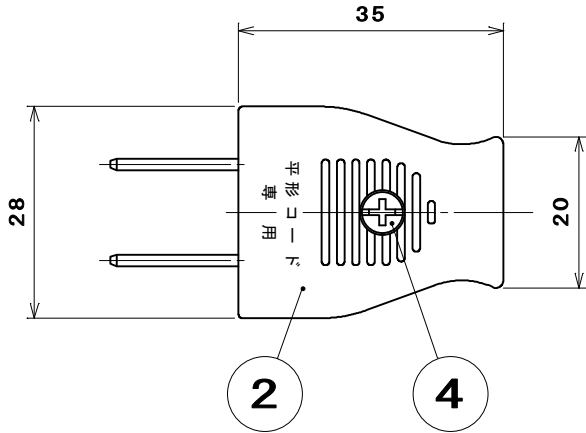

品番 別表による  
 電気用品の記号 

適用電線：平形コード

700ワットまで	0.75mm <sup>2</sup>
1200ワットまで	1.25mm <sup>2</sup>
1500ワットまで	2mm <sup>2</sup>

適用圧着端子：0.75mm<sup>2</sup>～1.25mm<sup>2</sup>は、R1.25-3.5  
 2mm<sup>2</sup>は、R2-3.5

別表	
品番	器台・蓋の色
MP2539W1	白
MP2539B	黒
MP2539G	グレー

部番	部品名	個数	材質	処	理	摘	要
5	六角ナット(3種)	1	炭素鋼線				M3用
4	セムスねじ	1	炭素鋼線				M3×13
3	端子刃	2	黄銅板				
2	蓋	1	ユリア樹脂	色	: 別表による		
1	器台	1	ユリア樹脂	色	: 別表による		

尺 度 1	三角法	定格	2P.15A.125V.	品 名	平形スモールプラグ
	単位 mm	作成	2000年4月11日		

株式会社 明 工 社 MEIKOSHA CO., LTD.