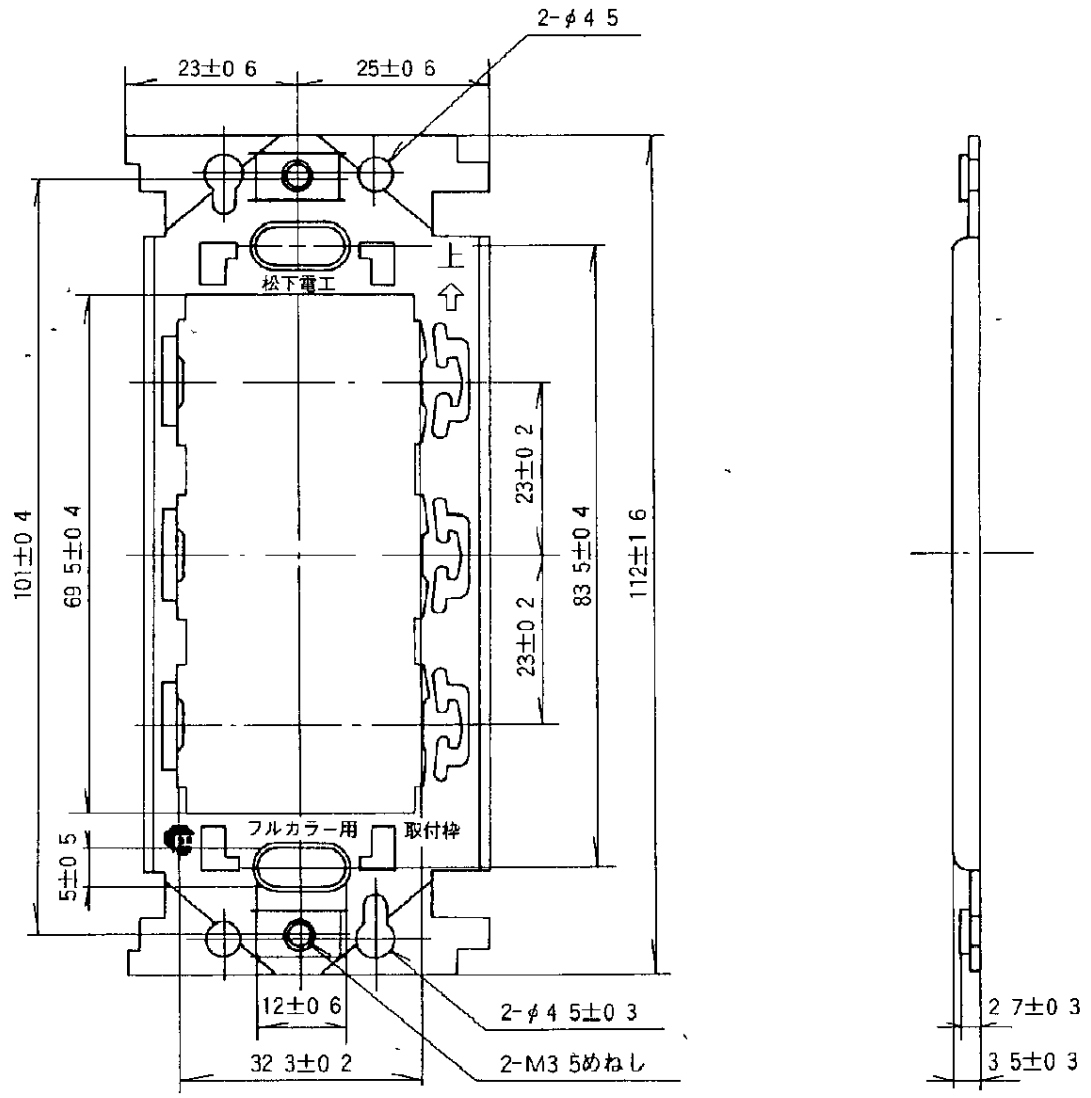

この商品は生産終了につき製造することができません

仕様図

番号	構成要素	材 質	品名
	取付 枠	冷間圧延鋼	フルカラー埋込取付枠

生産終了品

生産終了品

生産終了品

この商品は生産終了につき製造することができません

昭和56年7月1日

品番 WN3700

品名 フルカラー埋込取付枠

生産終了品

この商品は生産終了につき製造することができません