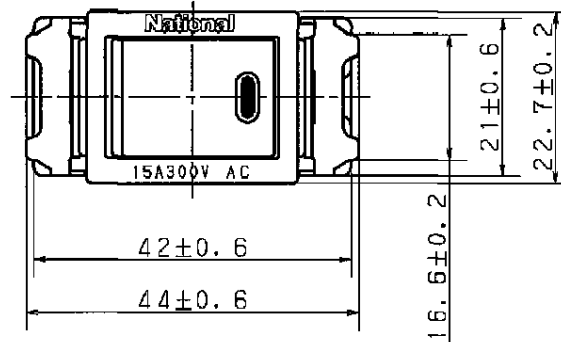

この商品は生産終了につき
製造することができません

生産終了品

この商品は生産終了につき
製造することができません

生産終了品

定 格	15A 300V AC
適合法規	電気用品安全法 (特定電気用品)
適用規格	JIS C8304 (屋内用小形スイッチ類) による。
適用電線	600Vビニル絶縁電線 (IV), 600Vビニル絶縁ビニルシースケーブル (VVF) φ1.6, φ2Cu (銅) 単線専用

				商品仕様図			
4	組立枠	亜鉛鋼板 (t0.8)		品番	WN5001	尺度	1:1 改 5
3	ハンドル	ユリア	ミルキ-ホワイト				
	バネ	ユリア	ミルキ-ホワイト	品名	フルカラー埋込スイッチ	生産終了品	
	ボディ	ユリア	グリーン				
この商品は生産終了につき製造することができません				この商品は生産終了につき製造することができません			
要素				材料	色彩	処 理	
(JIS A-4)				K. S U 松下電工株式会社 配線器具事業部		(HKC0410, D01, 27, 941003)	