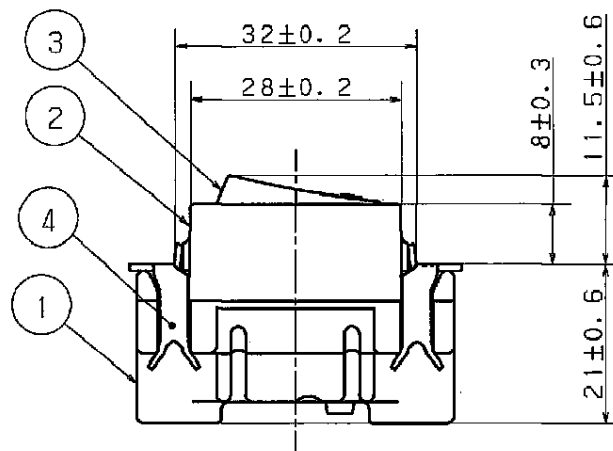

この商品は生産終了につき
製造することができません

生産終了品

この商品は生産終了につき
製造することができません

生産終了品

定 格	15A 300V AC
適合法規	電気用品安全法 (特定電気用品)
適用規格	JIS C8304 (屋内用小形スイッチ類) による。
適用電線	600Vビニル絶縁電線 (IV), 600Vビニル絶縁ビニルシースケーブル (VVF) φ1.6, φ2Cu (銅) 単線専用

				商品仕様図			
4	組立枠	亜鉛鋼板 (t0.8)		品番	WN5001	尺度	1:1 改 5
3	ハンドル	ユリア	ミルキ-ホワイト				
	バネ	ユリア	ミルキ-ホワイト	品名	フルカラー埋込スイッチ	生産終了品	
	ボディ	ユリア	グリーン				
この商品は生産終了につき製造することができません				この商品は生産終了につき製造することができません			
要素				材料	色彩	処 理	
(JIS A-4)				K. S U 松下電工株式会社 配線器具事業部		(HKC0410, D01, 27, 941003)	