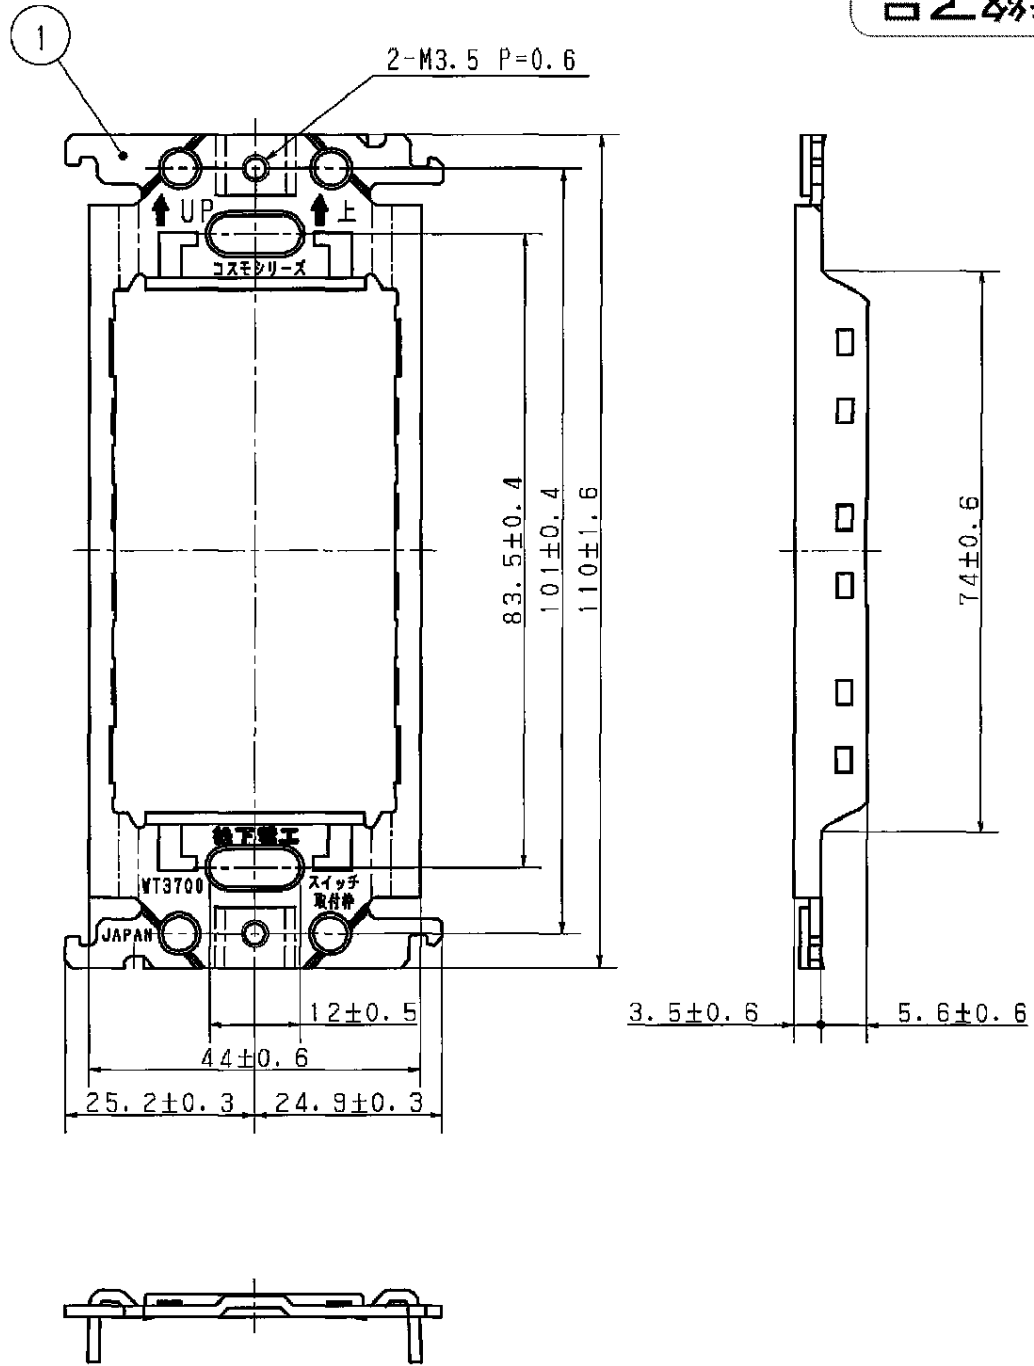

この商品は生産終了につき  
製造することができません

生産終了品

この商品は生産終了につき  
製造することができません

生産終了品

適用スイッチ	WT5001など コスモシリーズ 埋込スイッチ系列
適用プレート	WT8101Wなど コスモシリーズワイド21 スイッチプレート系列

商品仕様図

品番	WT3700	尺度	1:1 改	2
品名	コスモシリーズワイド21	生産終了品		

生産終了品

この商品は生産終了につき  
製造することができません

取付枠	亜鉛鋼板(t:1.5)
要素	材料 色彩 処理

松下電工株式会社

この商品は生産終了につき  
製造することができません