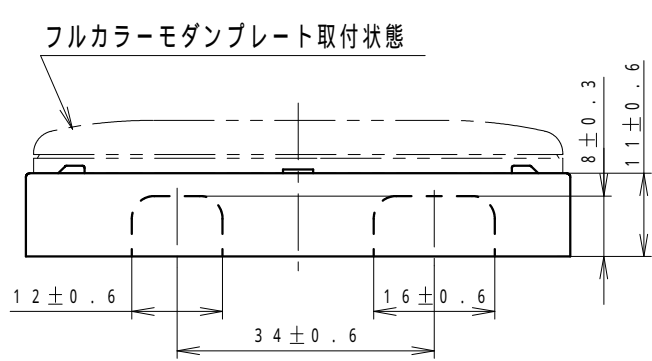

1

露出配線用ロックアウト  
 16 (幅) × 8 (高さ) 4ヶ所  
 12 (幅) × 8 (高さ) 4ヶ所

使用周囲温度範囲	- 10 ~ + 40
使用場所	屋内
耐熱性能	70 1時間

					<b>商品仕様図</b>			
					品番	WN8070W	改	3
					品名	フルカラーモダン厚型継棒 (ミルキーホワイト)		
1	ボディ	ABS樹脂	ミルキーホワイト		<b>パナソニック株式会社</b>			
番号	構成要素	材料	色彩	処理				