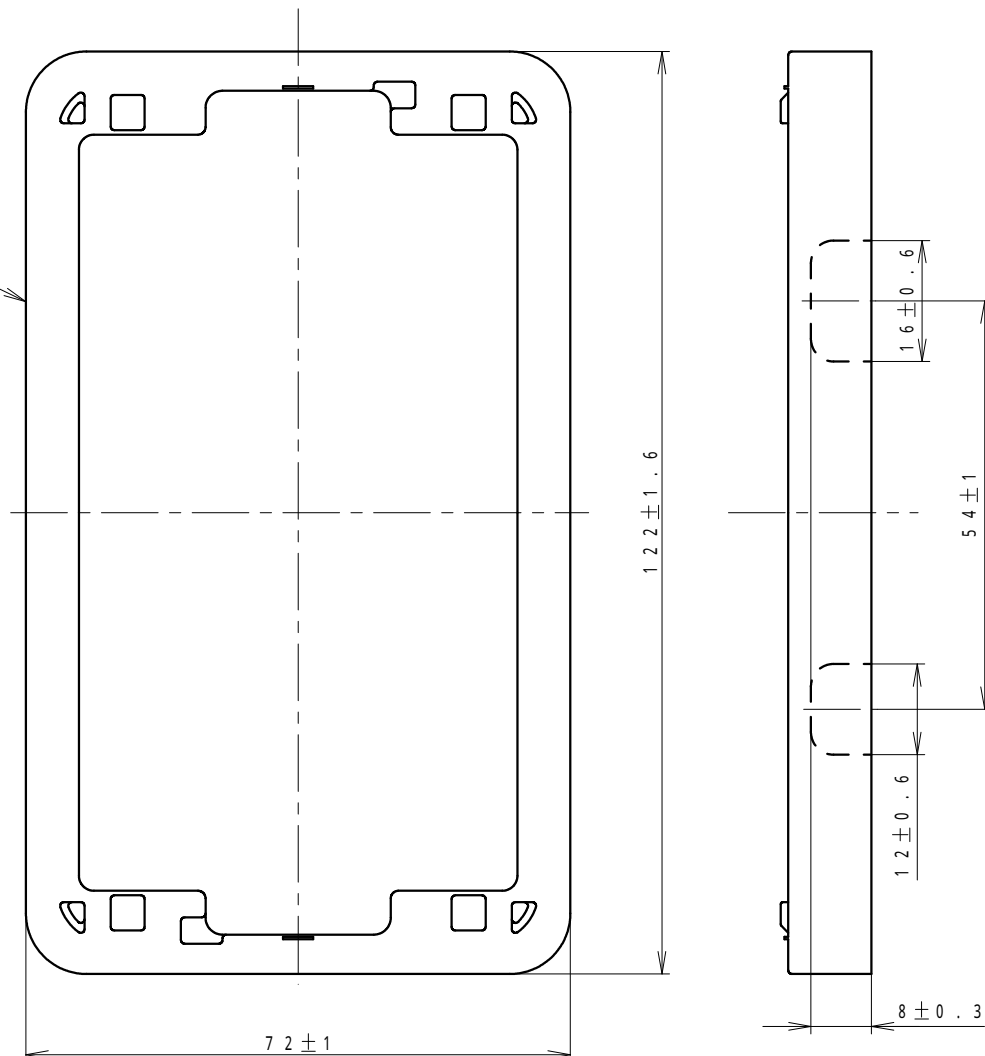

1

露出配線用ロックアウト  
 16 (幅) × 8 (高さ) 4ヶ所  
 12 (幅) × 8 (高さ) 4ヶ所

使用周囲温度範囲	- 10 ~ + 40
使用場所	屋内
耐熱性能	70 1時間

					<b>商品仕様図</b>			
					品番	WN8070W	改	3
					品名	フルカラーモダン厚型継棒 (ミルキーホワイト)		
1	ボディ	ABS樹脂	ミルキーホワイト		<b>パナソニック株式会社</b>			
番号	構成要素	材料	色彩	処理				