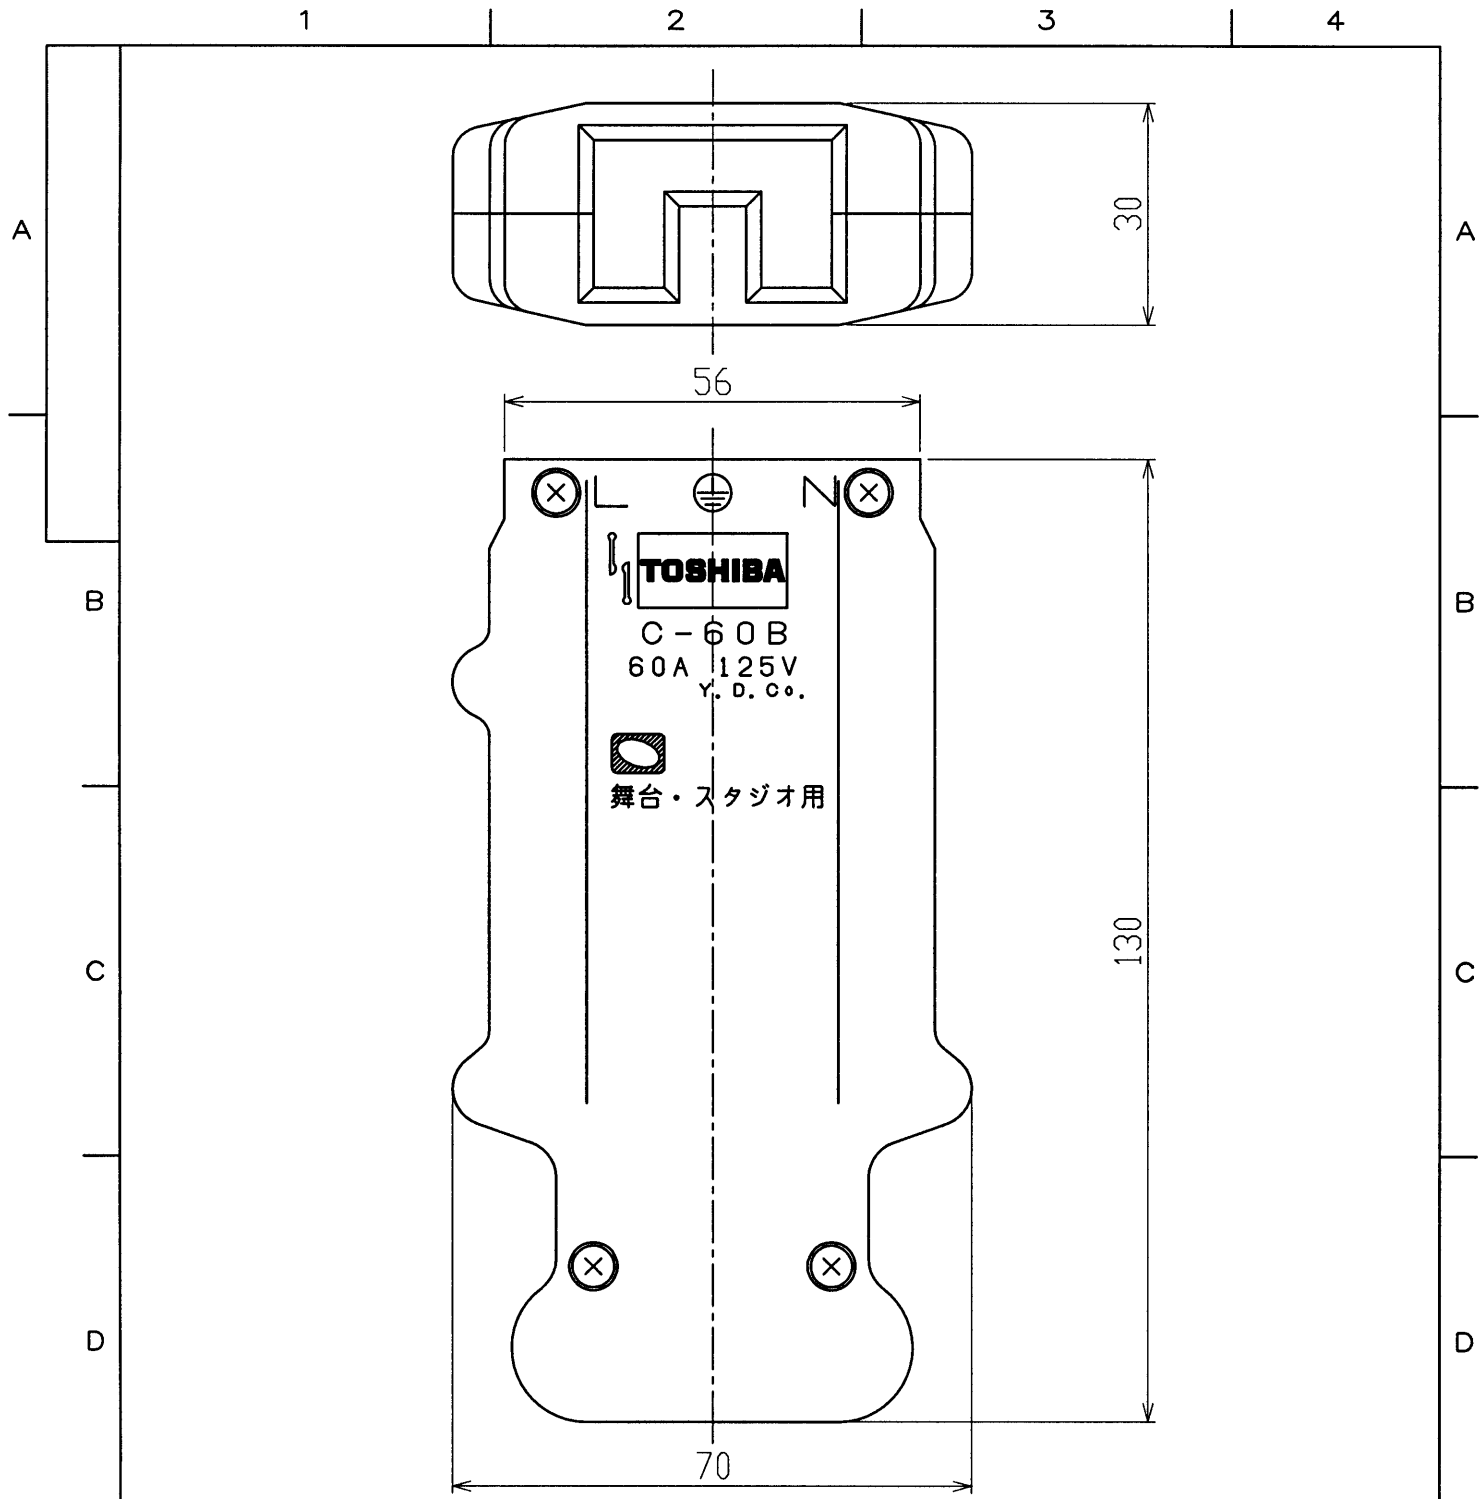

※施工上の注意とご使用上の注意はカタログ・取扱説明書をお読み下さい。

電 球 (別売品)	適合コード	2CT 8mm ² ×3芯 , 14mm ² ×3芯			
		2PNCT 8mm ² ×3芯 , 14mm ² ×3芯			
		2PNCT 8mm ² ×2芯 + 5.5mm ² ×1芯			
		2PNCT 14mm ² ×2芯 + 5.5mm ² ×1芯			
ソケット	プラグ仕様				
レンズ	質 量	0.23kg			
材 質	フェノール樹脂	付 属 品			
外 装		落下防止ワイヤ			
	承認 APPROVED BY	検閲 CHECKED BY	担当 DRAWN BY	第三角法 ④ 尺 度 SCALE 1/1 単 位 UNITS mm	名 称 TITLE C型60Aコネクタ
	北田	白井	前田美		形名 MODEL AL-C-60B
	TOSHIBA 東芝ライテック株式会社 TOSHIBA LIGHTING & TECHNOLOGY CORP.				商品コード CODE NO. 753 22421
修 正 REVISION No.					2

<生産完了 2010年12月18日>